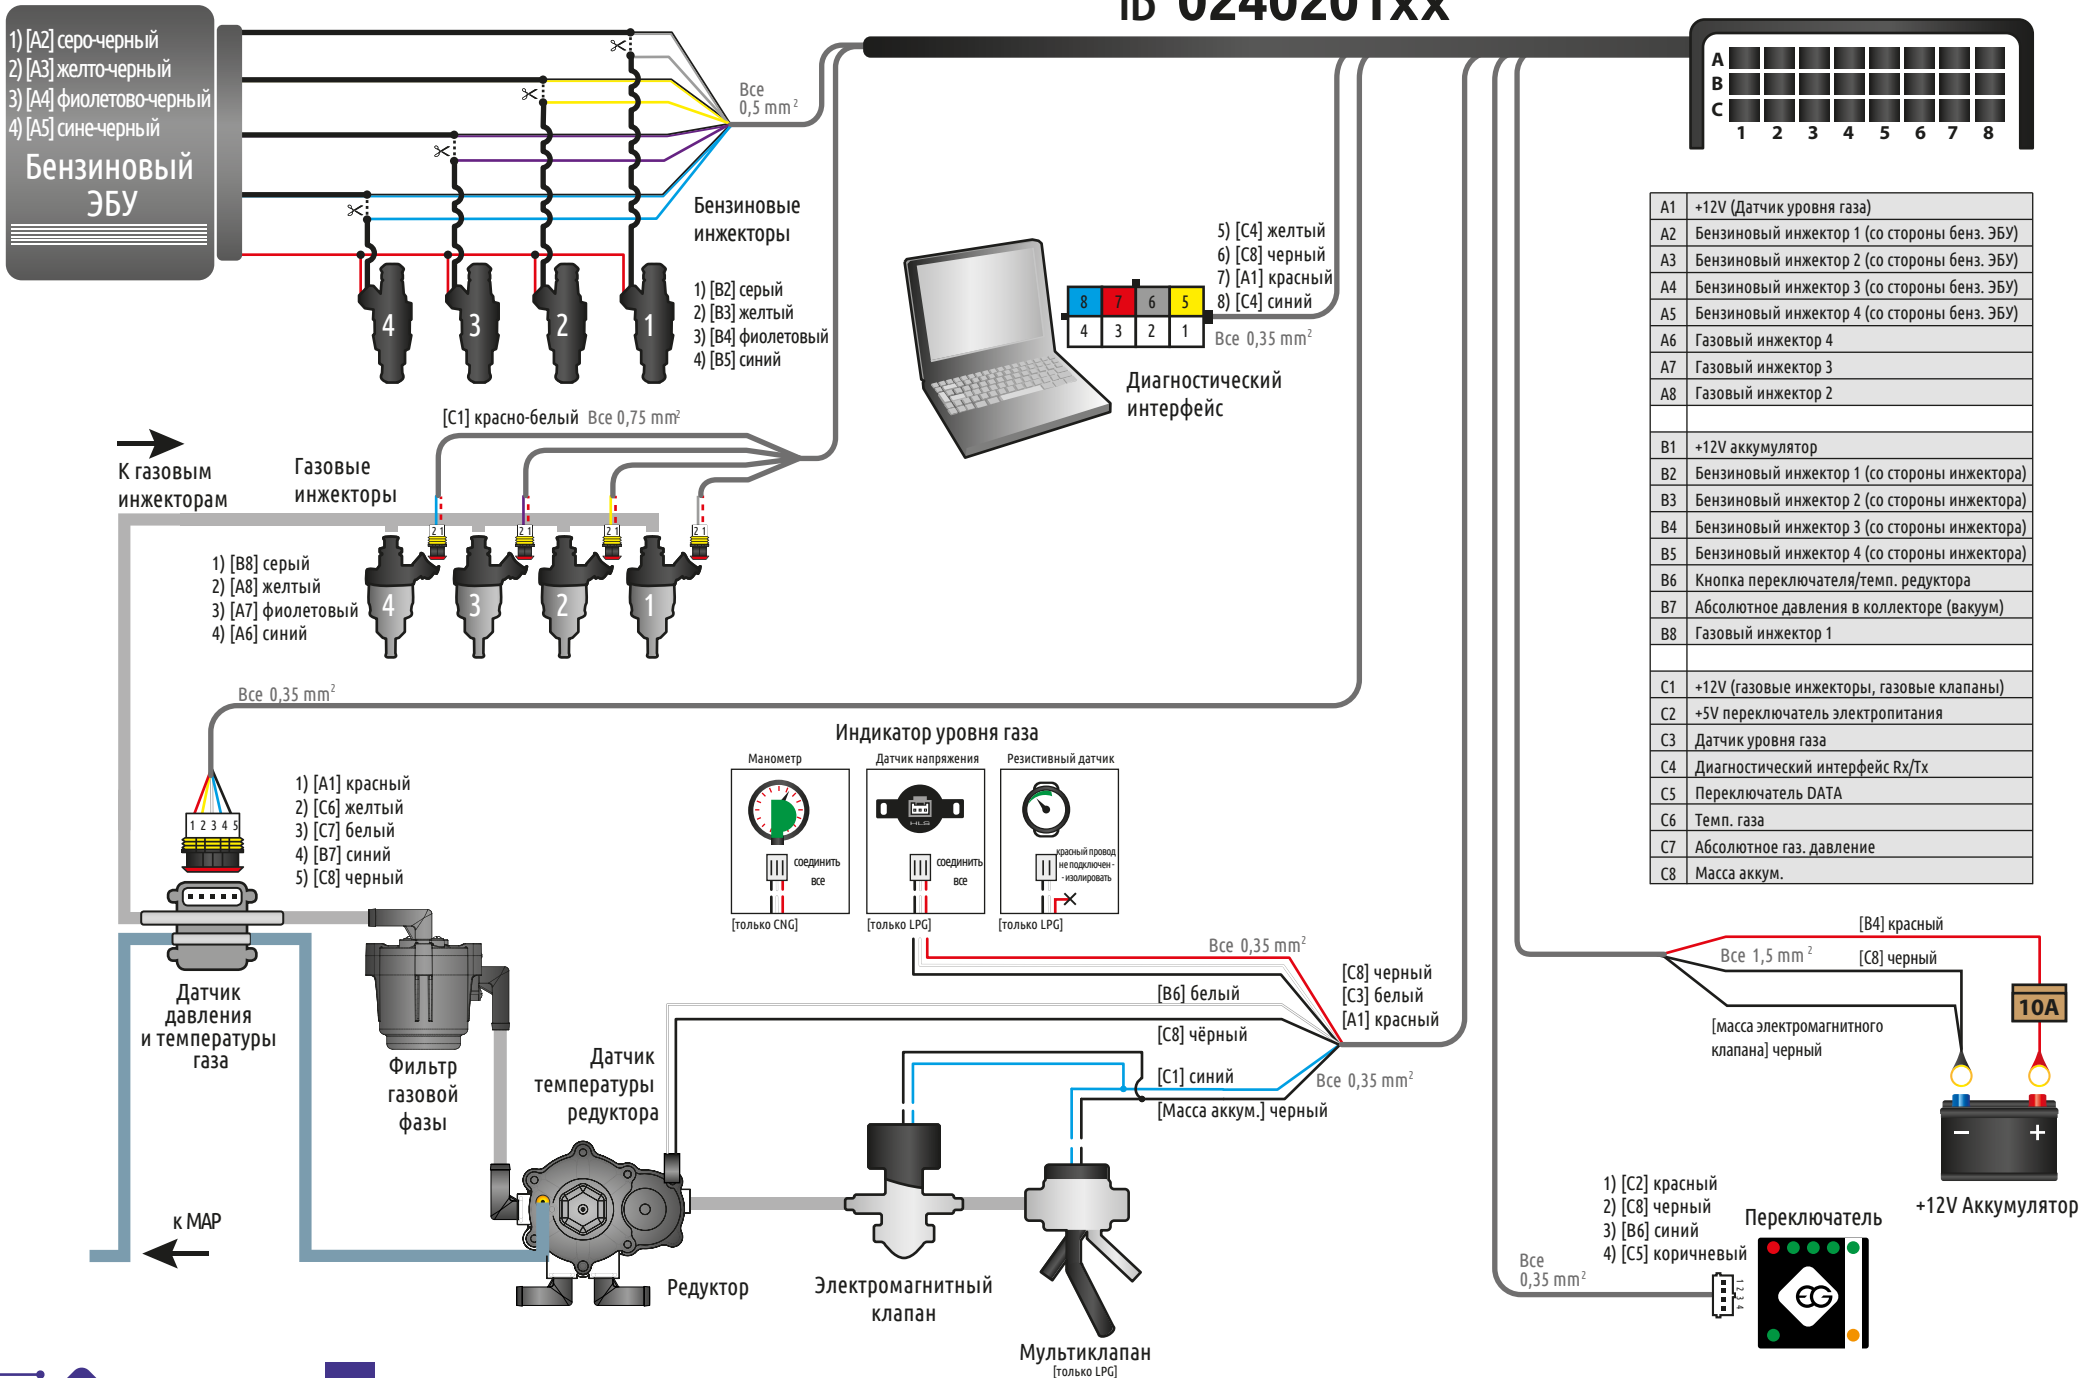

Со стороны бенз. ЭБУ

ID 0240201XX

A1	+12V (Датчик уровня газа)
A2	Бензиновый инжектор 1 (со стороны бенз. ЭБУ)
A3	Бензиновый инжектор 2 (со стороны бенз. ЭБУ)
A4	Бензиновый инжектор 3 (со стороны бенз. ЭБУ)
A5	Бензиновый инжектор 4 (со стороны бенз. ЭБУ)
A6	Газовый инжектор 4
A7	Газовый инжектор 3
A8	Газовый инжектор 2
B1	+12V аккумулятор
B2	Бензиновый инжектор 1 (со стороны инжектора)
B3	Бензиновый инжектор 2 (со стороны инжектора)
B4	Бензиновый инжектор 3 (со стороны инжектора)
B5	Бензиновый инжектор 4 (со стороны инжектора)
B6	Кнопка переключателя/темп. редуктора
B7	Абсолютное давления в коллекторе (вакуум)
B8	Газовый инжектор 1
C1	+12V (газовые инжекторы, газовые клапаны)
C2	+5V переключатель электропитания
C3	Датчик уровня газа
C4	Диагностический интерфейс Rx/Tx
C5	Переключатель DATA
C6	Темп. газа
C7	Абсолютное газ. давление
C8	Масса аккумуля.