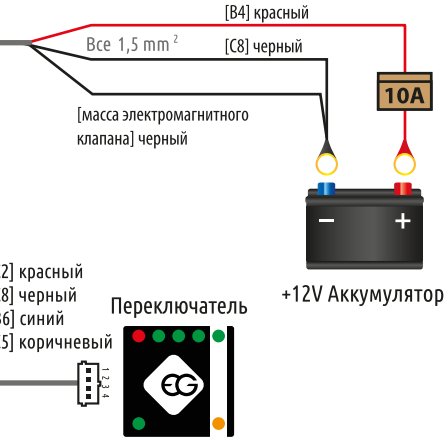

[только LPG]

- 1) [A1] красный
- 2) [C6] желтый
- 3) [C7] белый
- 4) [B7] синий
- 5) [C8] черный

Датчик давления и температуры газа

Фильтр газовой фазы

Датчик температуры редуктора

белый

чёрный

Редуктор

[B6] бело-черный

[C8] чёрный

[C1] синий

[C3] белый

[A1] красный

Все 0,35 мм²

[Масса аккумуля.] чёрный

Электромагнитный клапан

Мультиклапан [только LPG]

A1	+12V (Датчик уровня газа)
A2	Бензиновый инжектор 1 (со стороны бенз. ЭБУ)
A3	Бензиновый инжектор 2 (со стороны бенз. ЭБУ)
A4	Бензиновый инжектор 3 (со стороны бенз. ЭБУ)
A5	Бензиновый инжектор 4 (со стороны бенз. ЭБУ)
A6	Газовый инжектор 4
A7	Газовый инжектор 3
A8	Газовый инжектор 2
B1	+12V аккумулятор
B2	Бензиновый инжектор 1 (со стороны инжектора)
B3	Бензиновый инжектор 2 (со стороны инжектора)
B4	Бензиновый инжектор 3 (со стороны инжектора)
B5	Бензиновый инжектор 4 (со стороны инжектора)
B6	Кнопка переключателя/темп. редуктора
B7	Абсолютное давления в коллекторе (вакуум)
B8	Газовый инжектор 1
C1	+12V (газовые инжекторы, газовые клапаны)
C2	+5V переключатель электропитания
C3	Датчик уровня газа
C4	Диагностический интерфейс Rx/Tx
C5	Переключатель DATA
C6	Темп. газа
C7	Абсолютное газ. давление
C8	Масса аккумуля.