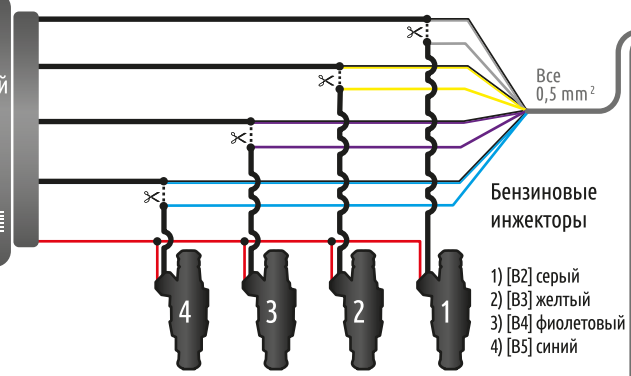

Со стороны бенз. ЭБУ

- 1) [A2] серо-черный
 - 2) [A3] желто-черный
 - 3) [A4] фиолетово-черный
 - 4) [A5] сине-черный
- Бензиновый ЭБУ**

ID 0240201xx

- 5) [C4] желтый
 - 6) [C8] черный
 - 7) [A1] красный
 - 8) [C4] синий
- Все 0,35 мм²

Диагностический интерфейс

К газовым инжекторам

Газовые инжекторы

- 1) [B8] серый
- 2) [A8] желтый
- 3) [A7] фиолетовый
- 4) [A6] синий

Все 0,35 мм²

Индикатор уровня газа

[только CNG]

[только LPG]

[только LPG]

- 1) [A1] красный
- 2) [C6] желтый
- 3) [C7] белый
- 4) [B7] синий
- 5) [C8] черный

Датчик давления и температуры газа

Фильтр газовой фазы

Датчик температуры редуктора

белый

чёрный

Редуктор