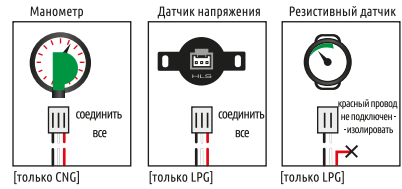

Со стороны бенз. ЭБУ

- 1) [A2] серо-черный
 - 2) [A3] желто-черный
 - 3) [A4] фиолетово-черный
 - 4) [A5] сине-черный
- Бензиновый ЭБУ**

ID 0240201xx

- 5) [C4] желтый
 - 6) [C8] черный
 - 7) [A1] красный
 - 8) [C4] синий
- Все 0,35 мм²

Диагностический интерфейс

К газовым инжекторам

Газовые инжекторы

- 1) [B8] серый
- 2) [A8] желтый
- 3) [A7] фиолетовый
- 4) [A6] синий

Все 0,35 мм²

Индикатор уровня газа

[только CNG]

[только LPG]

[только LPG]

- 1) [A1] красный
- 2) [C6] желтый
- 3) [C7] белый
- 4) [B7] синий
- 5) [C8] черный

Датчик давления и температуры газа

Фильтр газовой фазы

Датчик температуры редуктора

белый

чёрный

Редуктор