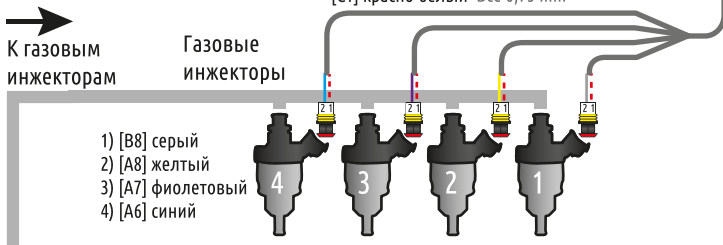

К газовым инжекторам

Газовые инжекторы

1) [B8] серый
2) [A8] желтый
3) [A7] фиолетовый
4) [A6] синий

Все 0,35 мм²

Индикатор уровня газа